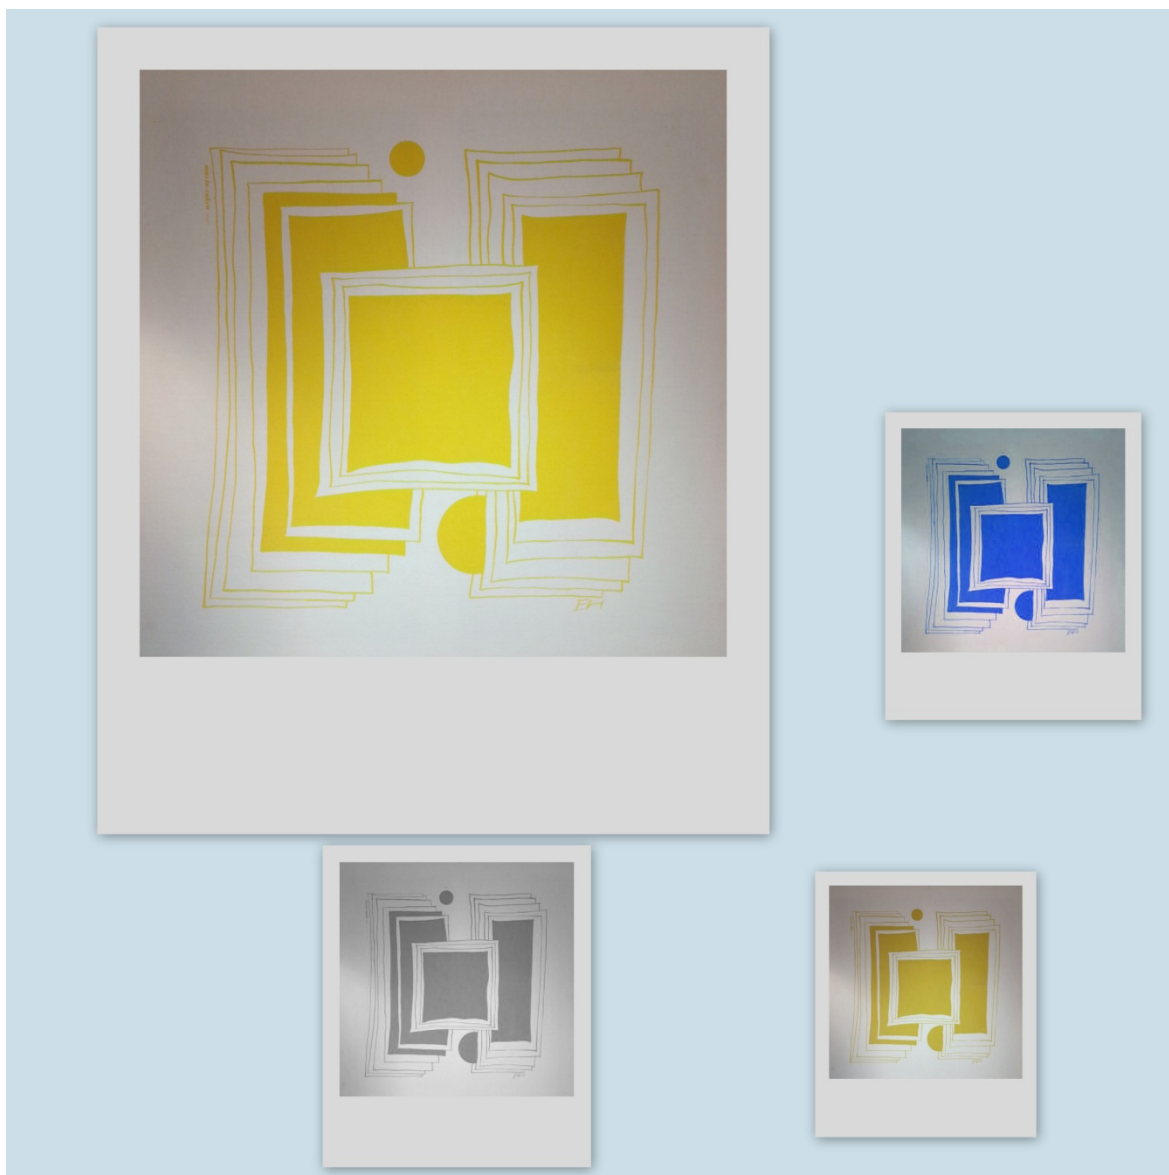

SÉRIGRAPHIE Labyrinthe d'après l'œuvre d'ESTHER HESS

Galerie Espace marie-robin

SÉRIGRAPHIE & MATIÈRE

Galerie.marie-robin.com

SÉRIGRAPHIE Labyrinthe d'après l'œuvre d'ESTHER HESS

SÉRIGRAPHIE & MATIÈRE

Vernissage jeudi **12** & samedi **15** décembre

Galerie.marie-robin.com

marie-robin et marie-laure

Ont le plaisir de vous convier

A l'exposition

SERIGRAPHIE & MATIÈRE

Textile. Verre. Plexiglas. Papier.

ESTHER HESS

FRANCOISE DELECROIX