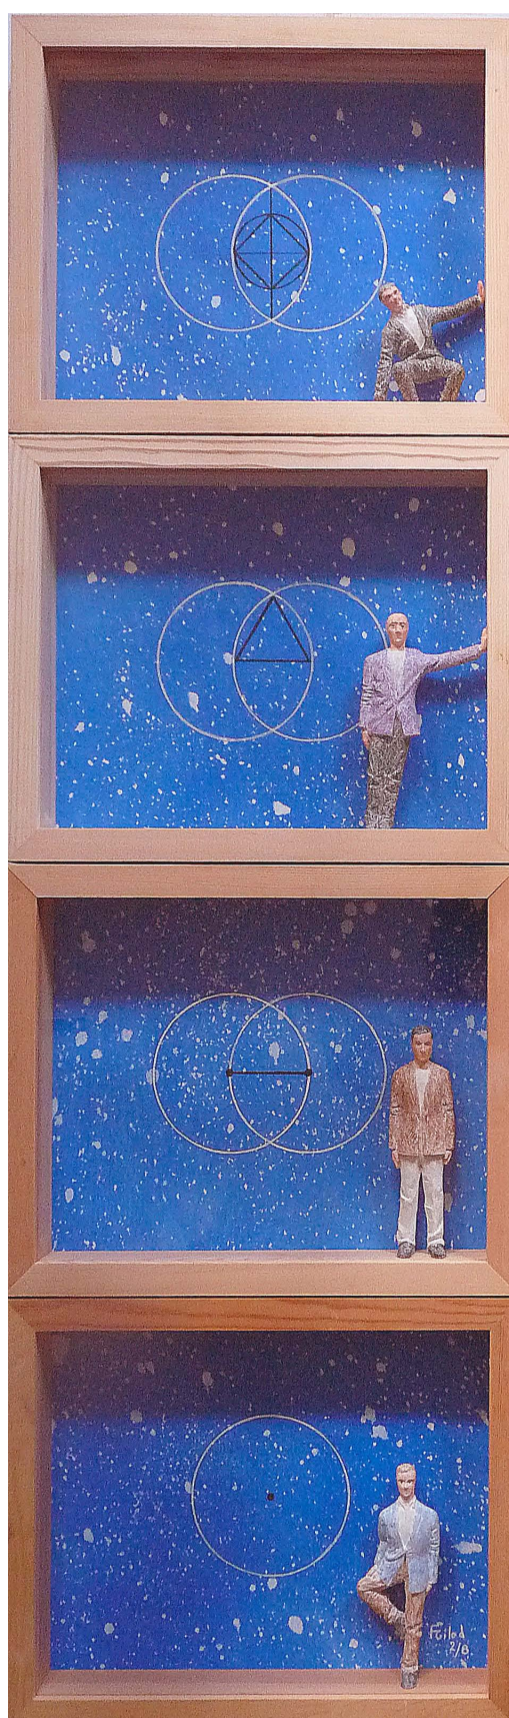

Galerie **marie-robin**

Fabrice Gilod

Exposition

du 16 avril au 16 mai 2015

**Galerie marie-robin**  
18 rue de Montmorency  
75003 Paris